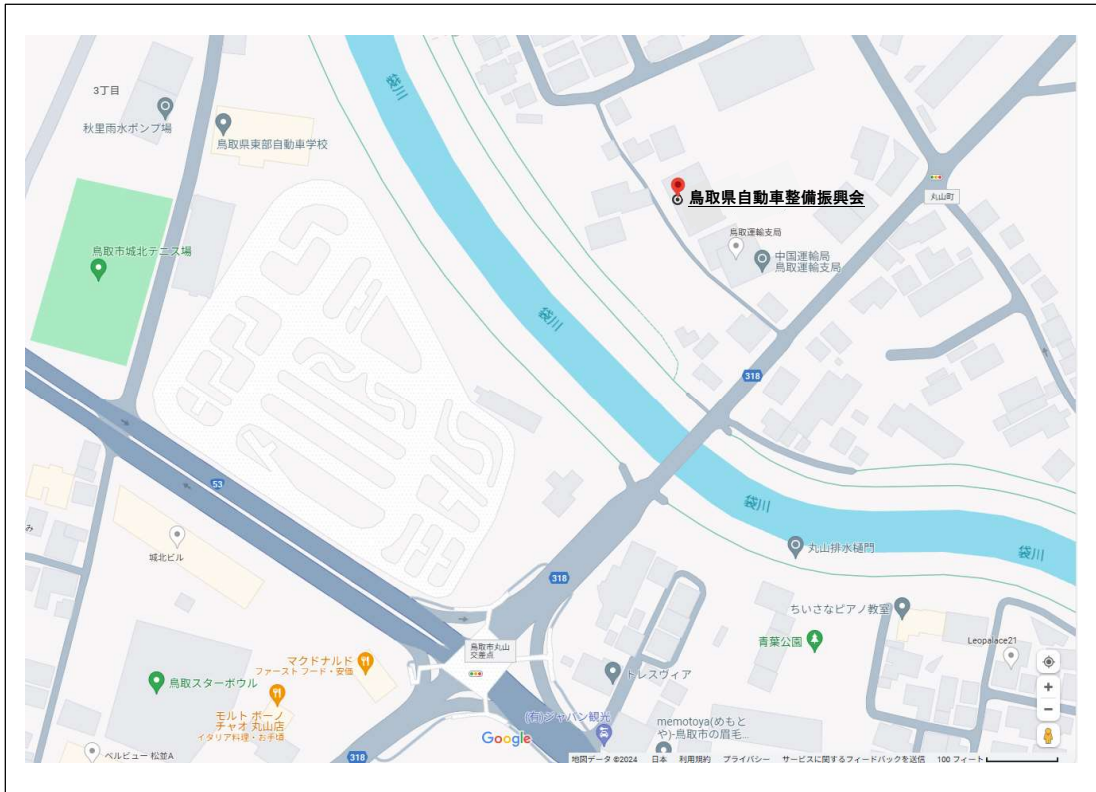

# 〈試験会場について〉

【会 場】 鳥取県自動車整備振興会 2階 第1教室

【所在地】 〒680-0006 鳥取県鳥取市丸山町233

#### 1. 路線バス利用

鳥取バスターミナル(JR鳥取駅横)から

岩美岩井・十六本松・北園団地線・賀露循環線(イオン鳥取北経由)など「丸山」

(所要時間・約15分)下車すぐ